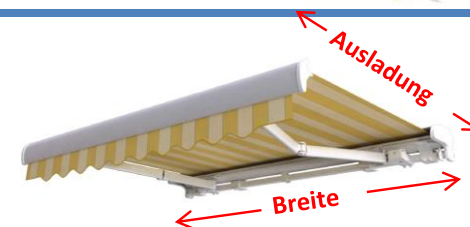

Hülsenmarkise BASIC

Preise ab Werk verpackt inkl. MwSt. (zzgl. EUR 59,- / Transport je Kommission)

- Gestellfarben:**
- Weiß RAL 9010
 - Beige RAL 1015
 - Braun RAL 8014
 - Silber RAL 9006
 - Graphit-Feinstruktur 71319

- Montage:** Wand / Decke / Dachsparren
- Bedienung:** Kurbel (150 cm, 180 cm und 220 cm)
- Tücher:** gemäß Standardkollektion (76 Dessins)

Ausladung	Breite								
		bis 290 cm	bis 350 cm	bis 410 cm	bis 470 cm	bis 530 cm	bis 590 cm	bis 650 cm	bis 700 cm
160 cm	ab 210 cm	904	988	1.081	1.121	1.228	1.409	1.526	1.571
210 cm	ab 260 cm	1.116	1.185	1.314	1.402	1.554	1.768	1.930	1.990
260 cm	ab 310 cm		1.209	1.373	1.476	1.635	1.837	2.025	2.071
310 cm	ab 360 cm			1.452	1.540	1.718	1.766	2.130	2.182
360 cm	ab 410 cm			1.561	1.635	1.821	1.902	2.147	2.299
Wandhalter im Preis enthalten		2		3		4		5	