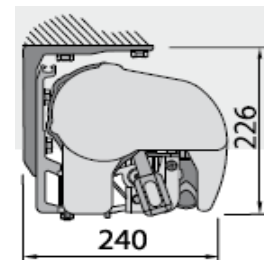

Deckenbefestigung
12,- / Halter