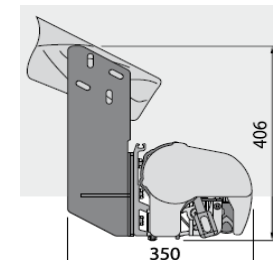

Dachsparrenbefestigung
34,- / Halter