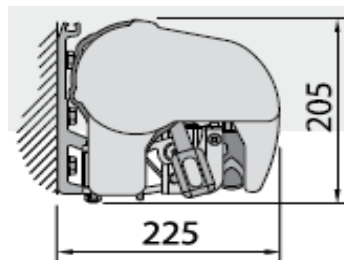

Ausladung	Breite								
		bis 290 cm	bis 350 cm	bis 410 cm	bis 470 cm	bis 530 cm	bis 590 cm	bis 650 cm	bis 700 cm
160 cm	ab 210 cm	904	988	1.081	1.121	1.228	1.409	1.526	1.571
210 cm	ab 260 cm	1.116	1.185	1.314	1.402	1.554	1.768	1.930	1.990
260 cm	ab 310 cm		1.209	1.373	1.476	1.635	1.837	2.025	2.071
310 cm	ab 360 cm			1.452	1.540	1.718	1.766	2.130	2.182
360 cm	ab 410 cm			1.561	1.635	1.821	1.902	2.147	2.299
Wandhalter im Preis enthalten		2		3		4		5	

Weitere ca. 500 Tücher gegen Aufpreis und auf Anfrage

1. **Mehrpreise:**
2. Motor: EUR 195,-
   - Funkmotor: EUR 313,-
   - Drehschalter: EUR 24,-
   - Handsender: EUR 56,-
   - Windwächter: EUR 66,-
   - Windwächter - Funk: EUR 136,-
   - Sonnen- und Windwächter Funk: EUR 166,-

Wandbefestigung
Standard